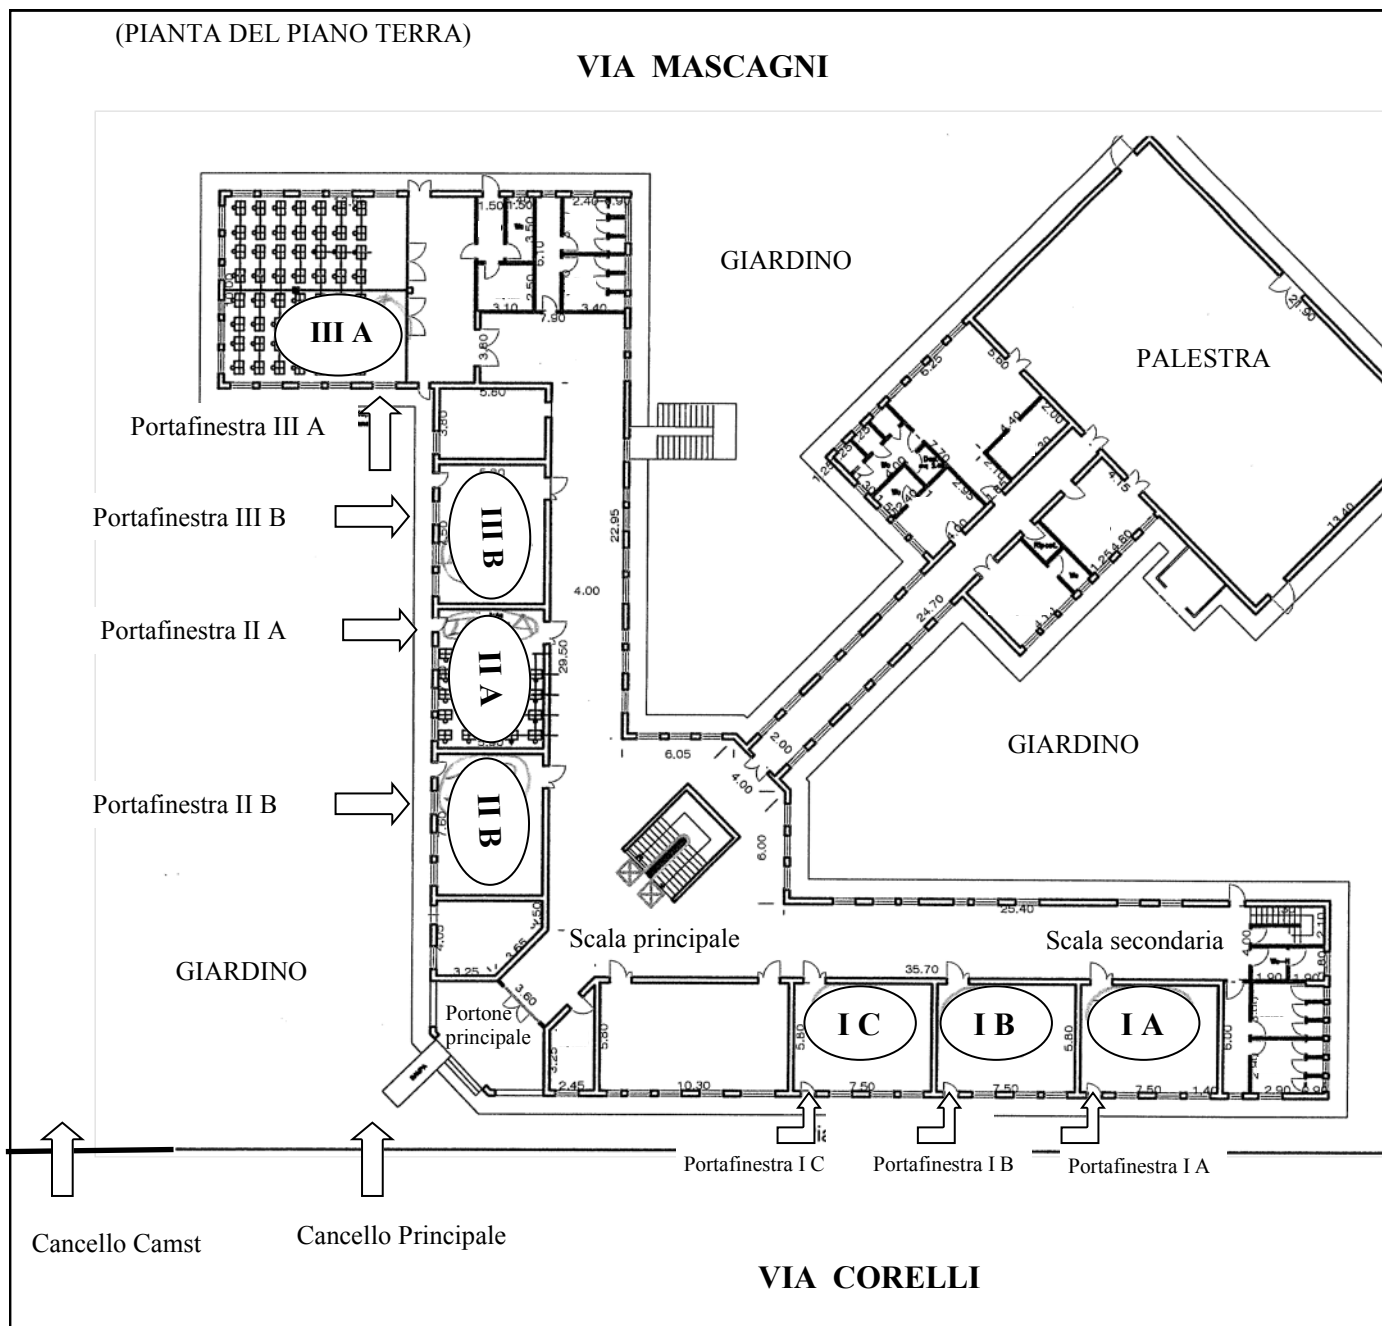

Entrata ore 7,55 (uscita ore 15,55 percorso inverso)

Classe III A cancello Camst - portafinestra giardino

Classe IV A cancello principale - portone principale
scala principale

Entrata ore 8,00 (uscita ore 16,00 percorso inverso)

Classe III B cancello Camst- portafinestra giardino

Classe IV B cancello principale - portone principale
scala principale

Entrata ore 8,05 (uscita ore 16,05 percorso inverso)

Classe II A cancello Camst - portafinestra giardino

Classe I A cancello principale - portafinestra giardino

Entrata ore 8,10 (uscita ore 16,10 percorso inverso)

Classe II B cancello Camst - portafinestra giardino

Classe I B cancello principale - portafinestra giardino

Entrata ore 8,15 (uscita ore 16,15 percorso inverso)

Classe V B cancello Camst - portone principale -
scala secondaria

Classe I C cancello principale - portafinestra giardino

Classe V A (dopo la I C) cancello principale -
portone principale - scala principale

All'ENTRATA i genitori lasceranno e riprenderanno i propri figli al cancello indicato.

All'USCITA i genitori delle classi prime, seconde e terze riprenderanno i figli dalla portafinestra della classe, gli altri al cancello utilizzato dell'entrata.

IN CASO DI PIOGGIA i genitori accompagneranno e riprenderanno i propri figli fino all'edificio, percorrendo il tragitto stabilito per la classe di appartenenza.

Per evitare assembramenti di adulti e bambini si raccomanda di rispettare gli orari indicati e di non sostare nelle aree adiacenti all'edificio scolastico, soprattutto al momento dell'uscita. Grazie per la collaborazione.