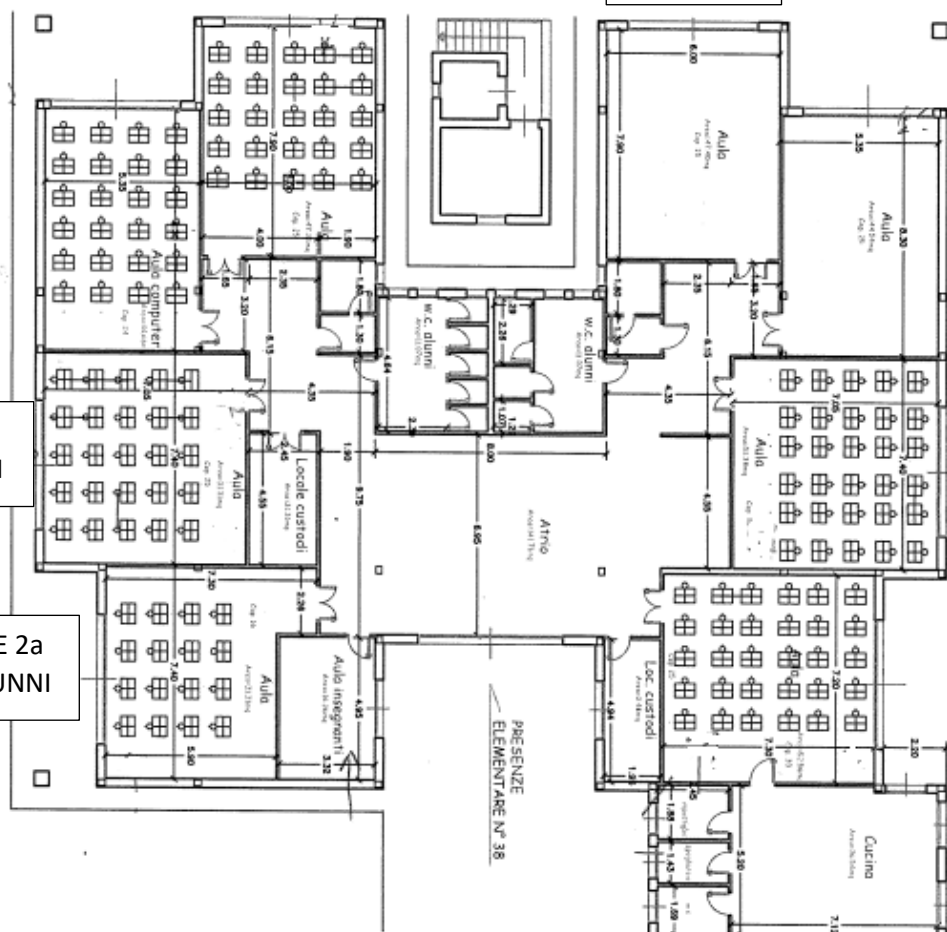

SCUOLA PRIMARIA RISPESCIA

CLASSE 4a
14 ALUNNI

CLASSE 1a
12 ALUNNI

CLASSE 3a
20 ALUNNI

CLASSE 5a
18 ALUNNI

CLASSE 2a
11 ALUNNI

CANCELLO
SECONDARIO

CANCELLO
PRINCIPALE

PIANO ENTRATE USCITE A.S. 2020/21

	ORARIO	CANCELLO PRINCIPALE	CANCELLO SECONDARIO
ENTRATA	7.50	CLASSE 5 ^a	CLASSE 4 ^a
	7.55	CLASSE 2 ^a	CLASSE 3 ^a
	8.00		CLASSE 1 ^a
USCITA	13.10	CLASSE 5 ^a	CLASSE 4 ^a
	13.15	CLASSE 2 ^a	CLASSE 3 ^a
	13.20		CLASSE 1 ^a

N.B. Le classi entreranno direttamente in aula dalle portefinestre, passando dal giardino e seguendo il percorso dal cancello indicato.